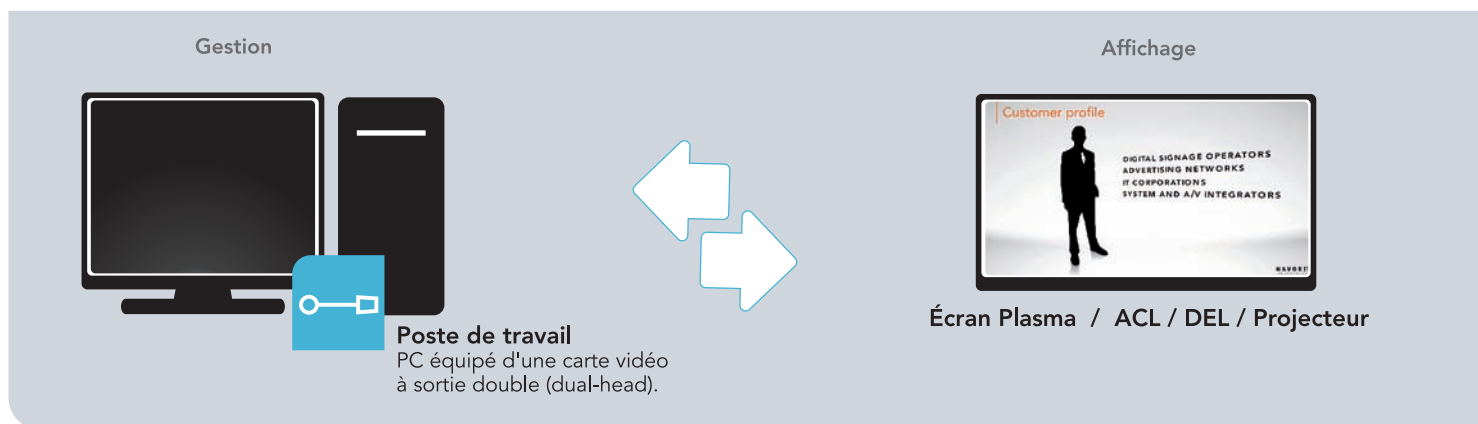

DIAGRAMME DE COMMUNICATION entre NAVORI CONTROLLER et le PLAYER

CONFIGURATION REQUISE :

- Windows 7, Vista et XP (toutes versions, 32 et 64 bits).
- Processeur Intel CoreDuo.
- RAM 1 Go, disque dur 7200 T/M avec 300 Mo d'espace libre min.
- Carte vidéo compatible DirectX.
- Carte audio compatible Direct Sound.
- Windows Media Player v.11 or plus récent.
- Internet Explorer 6.0 or plus récent.

Modules inclus :

NAVORI EDIT

POUR LA GESTION DES PROGRAMMES

NAVORI PLAYER

POUR LE PLAYBACK.

NAVORI CONTROLLER PEUT PARTAGER LES TÂCHES DE GESTION AVEC LE SERVEUR NAVORI. CONTACTEZ VOTRE DISTRIBUTEUR NAVORI POUR PLUS DE DÉTAILS.

REVENDEUR AUTORISÉ

NAVORI International SA
World trade center
Avenue Gratta-Paille 2 / CP476
1000 Lausanne 30 Grey - Switzerland
Téléphone : +41 21 641 19 60
Télécopieur : +41 21 641 19 61
www.navori.com

NAVORI
International SA