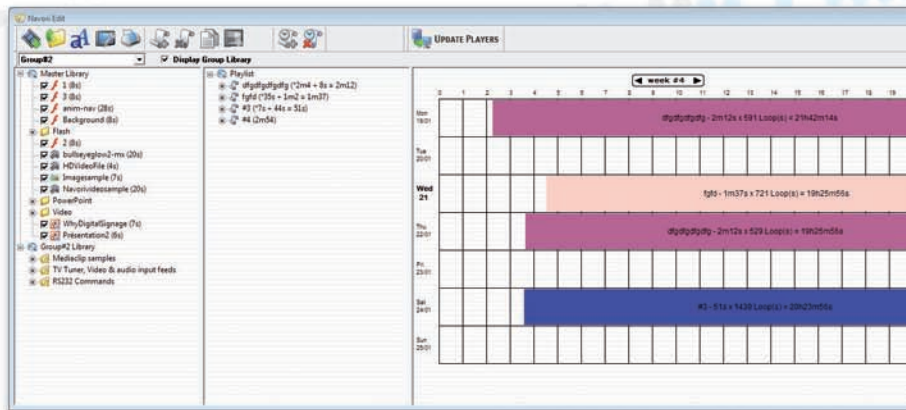

NAVORI[®]
CONTROLLER | 5

NAVORI CONTROLLER 5

NAVORI
International SA

NAVORI® CONTROLLER

est l'application
d'affichage dynamique
la plus conviviale sur le
marché. Gérez et
planifiez votre contenu
puis affichez vos fichiers
multimédia ou vos fils
vidéo sur un seul PC.

La Mosaique étendue vous permet d'afficher plusieurs médias simultanément à l'écran.

BANNIÈRE NAVORI® :

Afficher du texte saisi manuellement, des fichiers texte ainsi que des fils RSS.

NAVORI CONTROLLER EST DISPONIBLE EN :

Listes de diffusion : Simplement glisser et déplacer les éléments voulus de la bibliothèque pour bâtir vos listes. Affichez les médias selon l'ordre dans liste ou de façon aléatoire.

Planification : Planifiez vos listes en tant qu'événement unique ou cyclique. Changez la liste diffusion puis mettez à jour votre Players au besoin. Grille de programmation facile à utiliser.