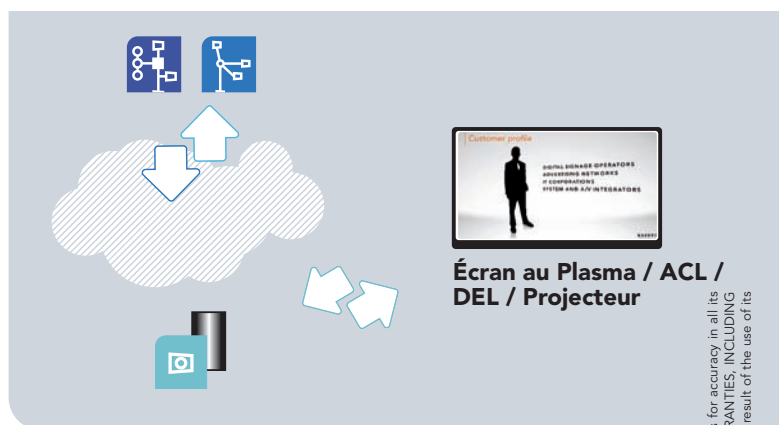

Le Média Boost est idéal pour lancer des medias au besoin sans avoir à modifier la planification déjà établie. Il ne suffit qu'à définir quelle touche clavier correspondra à quel média sur le Serveur Navori puis mettre à jour vos Players. Chaque Planer pourra ensuite lancer ces médias sans avoir à modifier la liste de diffusion ou la planification.

Usages :

- Annonces, alertes et notices
- Publicité instantanée
- Média-sur-demande activé par des étiquettes d'identification par radiofréquence et autres dispositifs externes capables d'émuler une touche clavier
- Bornes interactives.

CONFIGURATION REQUISE :

- Windows 7, Vista et XP (toutes versions, 32 et 64 bits).
- Processeur Intel Pentium CoreSolo ou CoreDuo*.
  (*requis pour les médias HD).
- 1 GoRAM, disque dur 7200 T/M avec espace libre min 300 Mo.
- Carte vidéo accélérée et compatible DirectX.
- Carte audio compatible Direct Sound.
- Windows Media Player v.10 or plus récent.
- Internet Explorer 6.0 or plus récent.

* TOUTES LES FONCTIONS ET SERVICES EXIGENT L'ACCÈS À L'INTERNET AVEC UNE CONNEXION D'AU-MOINS 128 KBPS (ISDN/XDSL, T1, T3).

** LE SUPPORT POUR LES SOURCES VIDÉO EXTERNES ET LE DVD EXIGENT LA PRÉSENCE DE DIRECTX 9.0 OU VERSION PLUS RÉCENTE AINSI QUE LES CODECS UTILISÉS POUR L'ENCODAGE ORIGINAL. L'UTILISATION DE CARTE VIDÉO AVEC ACCÉLÉRATION 3D AMÉLIORERA LA PERFORMANCE AINSI QUE LA QUALITÉ DE L'IMAGE.

Navori Player est compatible avec la plupart des médias populaires

- Adobe Director et Flash
- PowerPoint 2007
- Vidéo : MPEG 1, 2, 4, Windows Média HD, DivX, QuickTime 7
- Audio : WAV, FLV, WMA, MP3
- Images : BMP, GIF, JPEG
- HTML et toutes ses fonctions*
- Vidéo-DVD, TV Tuner et formats compatibles DirectX via flux externes**

Langues de l'interface :

Anglais, Espagnol, Français, Allemand et le Portugais

**POURQUOI LIMITER VOTRE CRÉATIVITÉ?
UTILISEZ LES OUTILS QUI VOUS SONT
FAMILIERS ET LAISSEZ NAVORI GÉRER ET
DISTRIBUER LES MÉDIAS POUR VOUS.**

NAVORI PLAYER EST COMPATIBLE AVEC LES SERVEURS ÉDITION STANDARD ET ENTERPRISE. COMMUNIQUEZ PAR L'ENTREMISE D'UN DOSSIER PARTAGÉ SUR UN RÉSEAU LAN OU VIA L'INTERNET (EXIGE UN SERVEUR FTP EXTERNE).

REVENDEUR AUTORISÉ

NAVORI International SA
World trade center
Avenue Gratta-Paille 2 / CP476
1000 Lausanne 30 Grey - Switzerland
Téléphone : +41 21 641 19 60
Télécopieur : +41 21 641 19 61
www.navori.com

NAVORI
International SA

©2006-15768. NavoriSA and its logotype are trademarks of NavoriSA. Other trademarks are owned by their respective owners. Although NavoriSA strives for accuracy in all its publications, this material may contain errors or omissions and is subject to change without notice. THIS MATERIAL IS PROVIDED AS IS AND WITHOUT ANY EXPRESS OR IMPLIED WARRANTIES, INCLUDING MERCHANTABILITY, FITNESS FOR A PARTICULAR PURPOSE AND NON-INFRINGEMENT. NavoriSA shall not be liable for any special, indirect, incidental or consequential damages as a result of the use of its product.